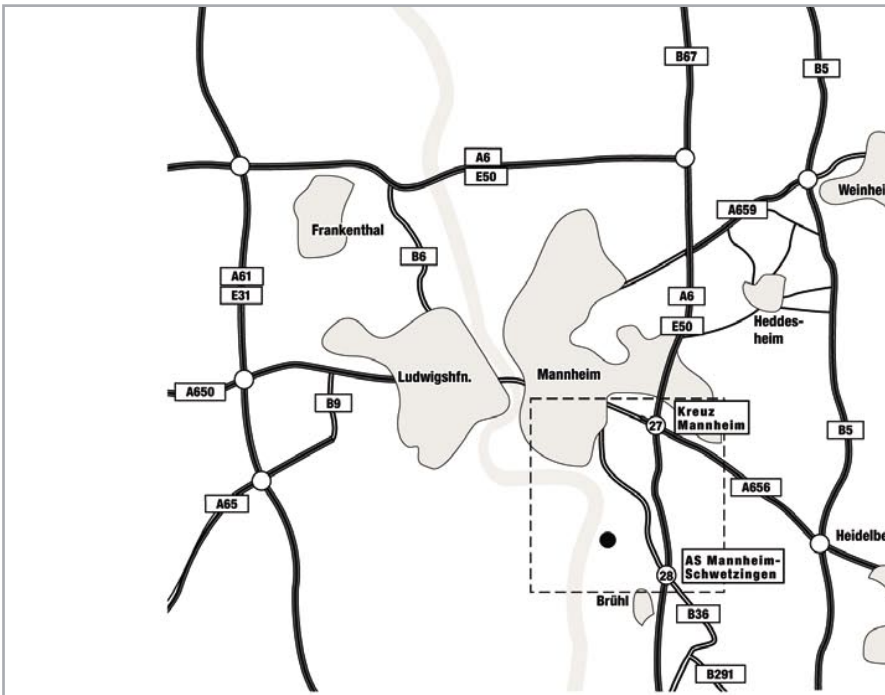

# Anfahrtsplan Niederlassung Mannheim

## How to reach Mannheim branch

### A6 aus Süden und Westen

AS 28 abfahren, B36 nach Mannheim, rechts Schwetzingener Landstraße abbiegen, über Erdinger Riedweg und Essener Straße links in die Dortmunder Straße, nach 300 m erreichen Sie rechts die NIEDERLASSUNG MANNHEIM.

### A6 from the South and the West

Take Exit No. 28 onto B36 direction Mannheim; turn right into Schwetzingener Landstraße; follow Erdinger Riedweg and Essener Straße and turn left into Dortmunder Straße; you will find the MANNHEIM BRANCH after 300 m on your right.