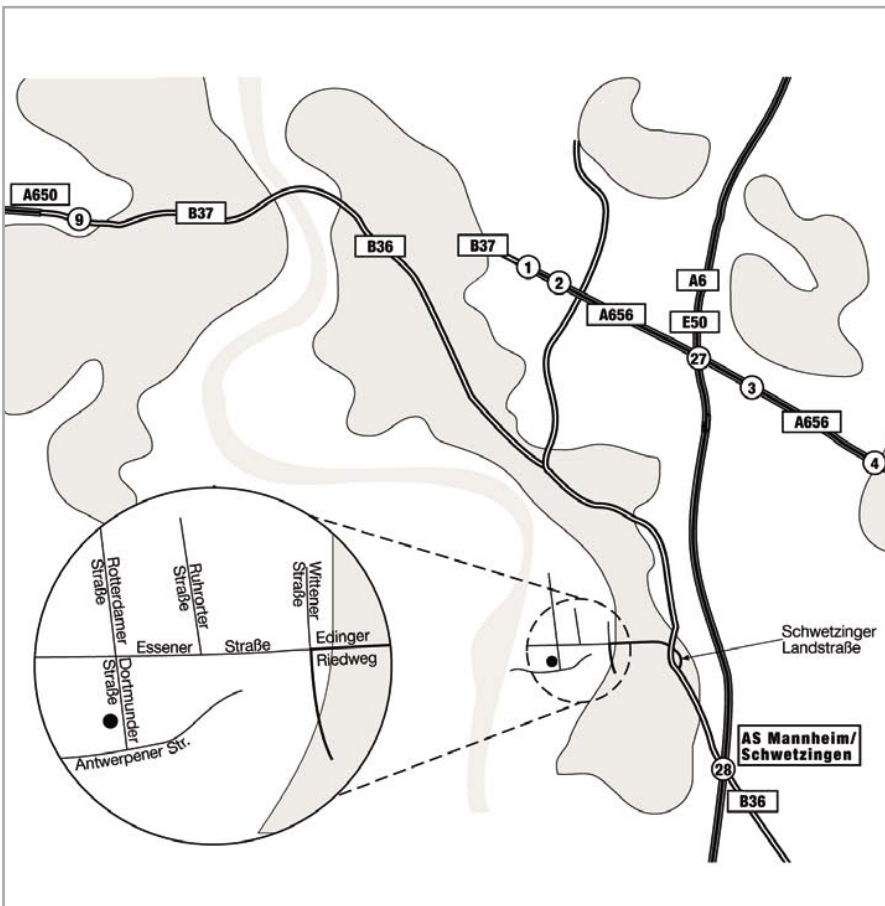

A	Autobahn
A10	Autobahn No. 10
AS	Autobahn interchange; Autobahnaccess and/or exit
Kreuz/Dreieck	Autobahn intersection
B	Bundesstraße/major state highway
B179	Bundesstraße No. 179